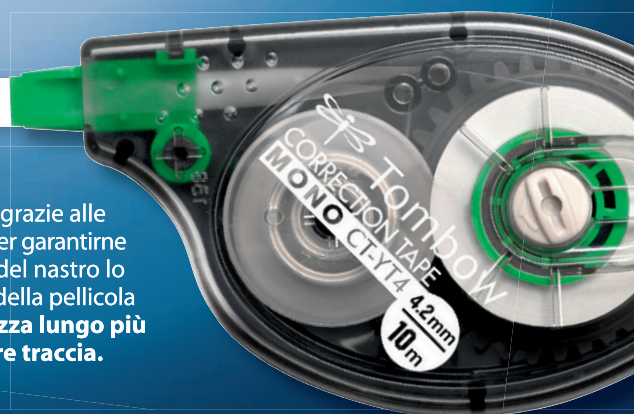

CORRETTORE A NASTRO

42mm
10m

MONO® CORRECTION TAPE PCT-YT4

PCT-YT4, il correttore a nastro della linea MONO TAPE, vi conquisterà grazie alle sue eccezionali qualità. Tutti i correttori **Tombow** vengono testati a mano per garantirne il perfetto funzionamento. L'esclusivo meccanismo di stesura trasversale del nastro lo rende particolarmente facile da usare ed assicura la perfetta applicazione della pellicola coprente, e non è tutto: **PCT-YT4 è dotato di un nastro da 4 mm. di altezza lungo più di 10 metri... anche il più piccolo errore verrà cancellato senza lasciare traccia.**

Distribuito da: KOH-I-NOOR Italia S.p.A. www.kin.it