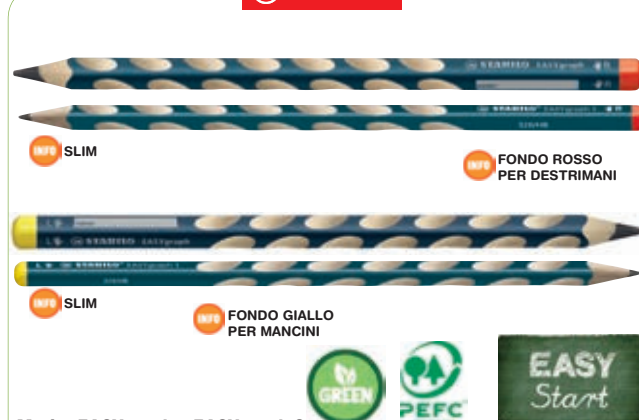

Matita EASYgraph e EASYgraph S

Fusto triangolare ergonomico con sagomature antiscivolo e impugnatura differenziata per destrimani o mancini. Mina da Ø3,15mm. Spazio per scrivere il proprio nome.

Cod	Rif.Art.	Gradazione	Note	Umv
56863	322/HB	HB	per destrimani	cf 12
88395	326/HB	HB	per destrimani slim	cf 12
56862	321/HB-6	HB	per mancini	cf 6
88396	325/HB-6	HB	per mancini slim	cf 6