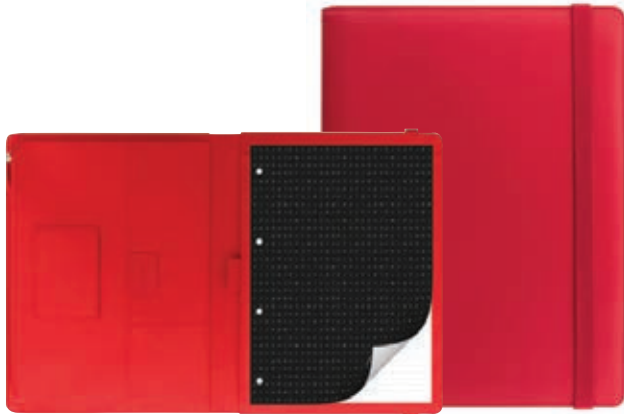

### Set scrittoio Classic in similpelle

In similpelle morbido composto da 6 accessori: sparticarte, bicchiere portapenne, portabiglietti da visita, apribusta con custodia, base portastilofori e sottomano doppio 50x35cm.

### Collezione METROPOL

Portablocchi in morbida similpelle con chiusura tramite elastico o zip, dotati di numerose tasche per organizzare documenti e quindi ideali per il business. Dotati di blocco a righe. Dimensioni 32x24,5x 2,6cm.