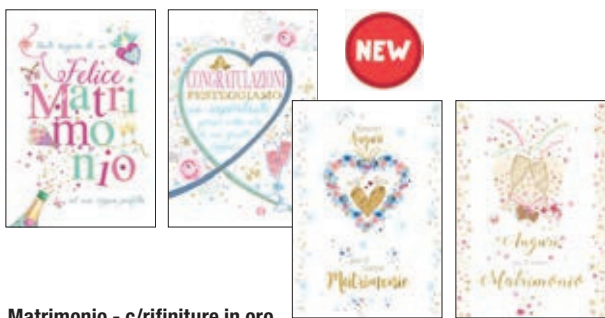

Matrimonio - c/rifiniture in oro

Biglietto doppio formato 11,7x17cm realizzato su cartoncino bianco liscio. Confezione da 12 biglietti in 4 soggetti assortiti. Cellophanati 1 busta/1 biglietto.

Cod.	Rif.Art	Umv
89110	17983801	cf 12