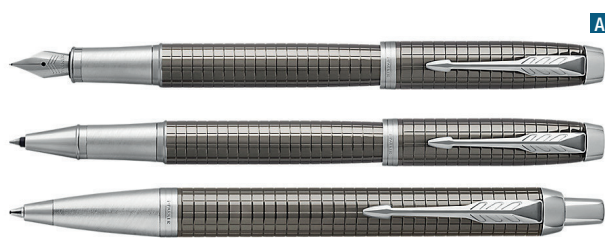

IM Premium

Elegante penna in ottone laccato con eleganti dettagli cromati. Dotata dell'iconica clip a freccia Parker. La penna Stilo è fornita con cartuccia Quink colore blu, Roller con refill standard nero e Sfera con refill standard blu. Confezionata in elegante astuccio regalo.

Cod.	Rif. Art.	Modello	Umv
79574	1931680	Stilo M Dark Espresso - CT	pz
79575 A	1931682	Roller Dark Espresso - CT	pz
79576	1931683	Sfera Dark Espresso - CT	pz
79577	1931685	Stilo M Warm Grey - GT	pz
79578 B	1931686	Roller Warm Grey - GT	pz
79579	1931687	Sfera Warm Grey - GT	pz

Refill roller standard

Cod.	Rif. Art.	Punta	Colore	Umv
36582	1950277	fine	nero	cf 12
36581	1950279	fine	blu	cf 12
36584	1950278	medio	nero	cf 12
36583	1950311	medio	blu	cf 12

Refill Quinkflow sfera standard

Cod.	Rif. Art.	Punta	Colore	Umv
60601	1950369	media	nero	pz
60600	1950371	media	blu	pz
37690	1950366	large	nero	pz
37691	1950365	large	blu	pz

Refill Quinkgel

Cod.	Rif. Art.	Punta	Colore	Umv
37694	1950344	media	nero	pz
37695	1950346	media	blu	pz