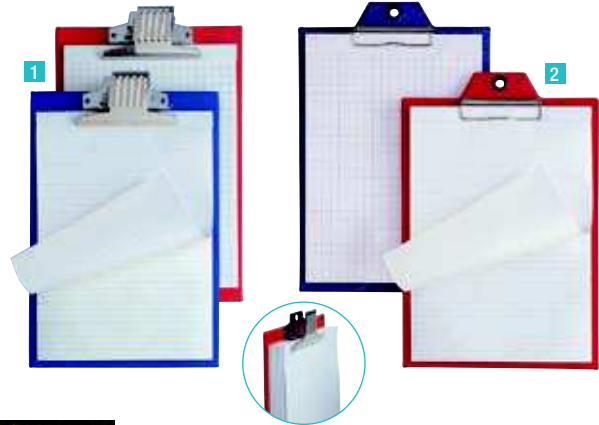

Superblock ML - Superblock S

Portablocco in Colpan® (cartone rivestito in PVC) con molla in acciaio e foro per affissione. Modello ML molla alta capacità fino a 300fg.

Cod.	Rif.Art.	F.to interno	Colore	Note	Umv
45672	29302307	21x29,7cm	blu	ML	pz
53815	29302312	21x29,7cm	rosso	ML	pz
25177	29302207	21x29,7cm	blu	S	pz
25178	29302212	21x29,7cm	rosso	S	pz