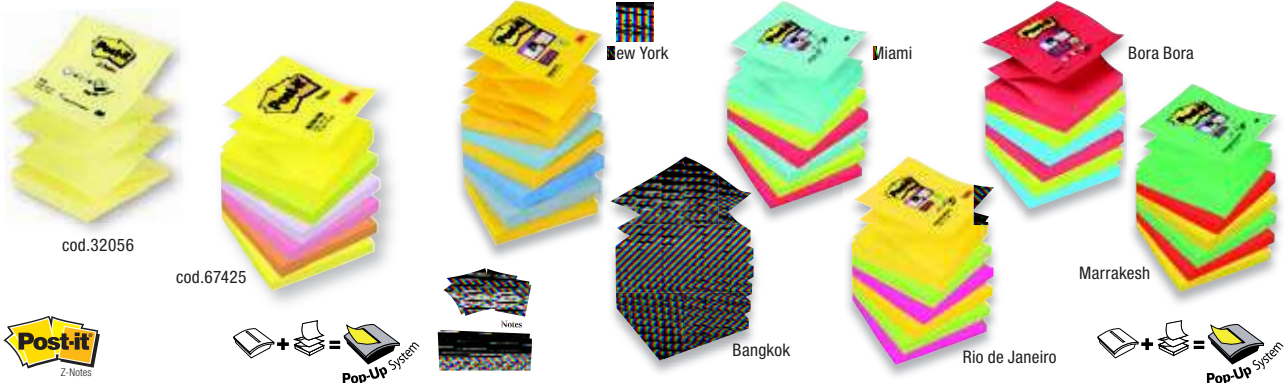

Dispenser Gatto per ricariche Post-it® Super Sticky Z-Notes

Dispenser ricaricabile da tavolo Gatto, + 1 ricarica di foglietti Post-it® Z-Notes Super Sticky, 90 fogli rosso rubino.

Cod.	Rif. Art.	Formato	Colore	Umv
71252	CAT-330	76x76mm	Bianco	pz

Ricariche di foglietti Post-it® Z-Notes

Incollatura a fisarmonica un foglietto tira l'altro. Utilizzabili con uno dei tanti dispenser per foglietti Post-it® Z-Notes. Ogni blocchetto contiene 100 foglietti riposizionabili.

Cod.	Rif. Art.	Formato	Colore	Umv
32056	R330	76 x 76 mm	Giallo Canary™	cf 12
67425	R330-NR	76 x 76 mm	assortiti Neon	cf 6

Ricariche di foglietti Post-it® Super Sticky Z-Notes colorati

Blocchetti da 90 foglietti riposizionabili, nei colori New York, Miami, Rio de Janeiro, Marrakesh, Bora Bora e Bangkok. Grazie all'adesivo rinforzato si attaccano praticamente su tutte le superfici e non lasciano traccia. Ideali per superfici difficili o verticali. Incollatura a fisarmonica, un foglietto tira l'altro, utilizzabili con uno dei tanti dispenser per foglietti Post-it® Z-Notes.

Cod.	Rif. Art.	Formato	Colore	Umv
90083	R330-6SS-NY	76 x 76 mm	New York	cf 6
71239	R330-6SS-RIO	76 x 76 mm	Rio de Janeiro	cf 6
74012	R330-6SS-EG	76 x 76 mm	Bangkok	cf 6
80056	R330-6SS-MIA	76 x 76 mm	Miami	cf 6
71240	R330-6SS-MAR	76 x 76 mm	Marrakesh	cf 6
74001	R330-6SS-JP	76 x 76 mm	Bora Bora	cf 6