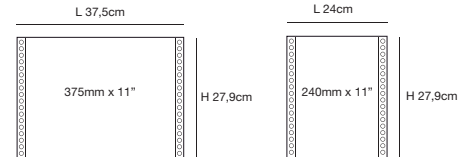

PRODOTTI CERTIFICATI FSC®

**SaBa-Plus**

LA CARTA TERMICA:

A tutela della salute PHENOL FREE

A garanzia del consumatore

A tutela dell'ambiente FSC

**Saba cart** d.d.f.Group S.r.l.

Il formato dei moduli continui si misura in millimetri comprese le bande laterali. La larghezza delle bande è di 1,5cm per parte. L'altezza invece si misura in pollici:  
 6"= 15,24cm  
 11"= 27,9cm  
 11" 4/6= 29,7cm  
 12" = 30,5cm