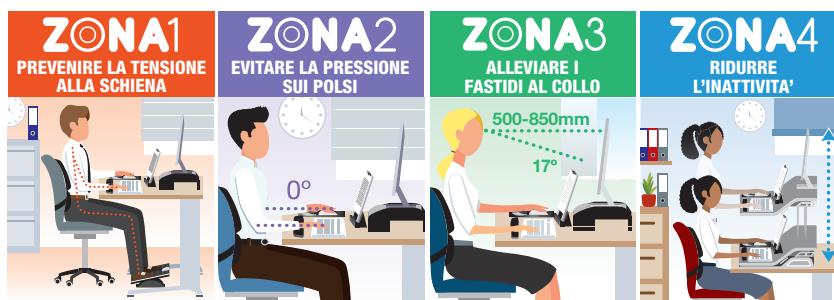

Cod.	Rif. Art.	Umv
47002	64271	pz

L'analisi del rischio della postazione di lavoro è obbligatoria. DIRETTIVA CE 90/270/EEC E DECRETO 81/2008

SOLUZIONI ERGONOMICHE PER LA POSTAZIONE DI LAVORO

Le cattive abitudini e le posture sbagliate causano dolori e disagi. Una scrivania non ergonomica **non è a norma e fa lavorare male!**

Stare bene in ufficio è possibile, grazie al supporto delle **4 Zone Ergonomiche Fellowes**

INFO REGOLABILI

FIRA

ZONA2
EVITARE LA PRESSIONE SUI POLSI

Mousepad e poggipolsi altezza regolabile

Altezza ed inclinazione regolabili fino a 10 mm per una posizione comoda personalizzata. In gel ricoperto di morbido tessuto Lycra. La superficie permette un uso comodo del mouse.