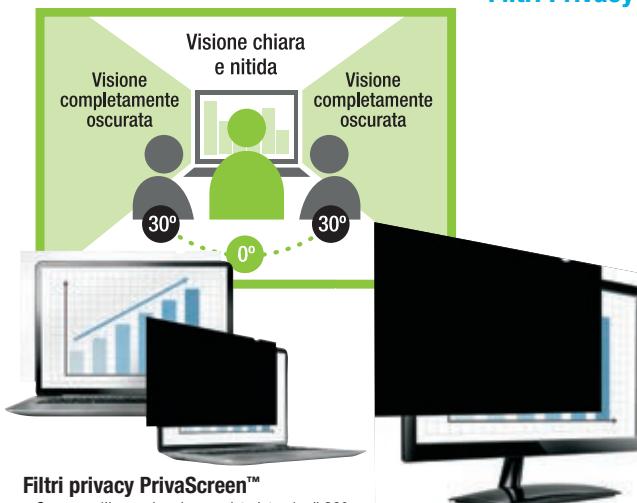

Bracci monitor Reflex Series™

Bracci monitor con sistema di montaggio a morsetto (spessore scrivania da 10 a 88mm) o foro passante (spessore scrivania da 10 a 75mm). Sistema a palo fisso. Regolabile in altezza fino ad un massimo di 450mm e in estensione fino a 420mm. Peso max monitor 8kg per ciascun braccio. Compatibilità VESA 75x75 / 100x100.

Fellowes

Bracci monitor Reflex Series™

Cod.	Rif.Art.	Reflex Series™	Peso max monitor	Formato max monitor	Dimensioni AxLxP	Umv
88960	8502501	Singolo	8Kg	32" - 81,28cm	55x11,6x49cm	pz
88961	8502601	Doppio	8Kg	27" - 68,58cm	55x11,6x72,6cm	pz

Bracci monitor - Filtri privacy

Filtri Privacy per laptop e monitor

Filtri privacy PrivaScreen™

- Oscurano l'immagine da una vista laterale di 30°
- Il contenuto dello schermo è visibile solo frontalmente
- Protegge lo schermo da graffi ed impronte
- Attenua sensibilmente la dannosa luce blu emessa dallo schermo, proteggendo gli occhi
- Due possibili modi di installazione:
 - 1 Quick Reveal Tabs: facile applicazione e rimozione ogni volta che sia necessario
 - 2 Strisce biadesive per una applicazione semi-permanente